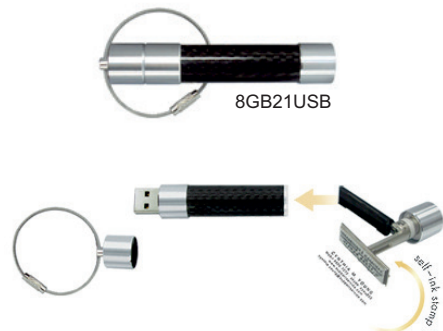

HERI® STEMPELKUGELSCHREIBER

A CLASSIC LIGHT

B DIAGONAL

C NEW PROMESA-Rollerball

D MINI STAMP & SMART PEN

E USB-STAMP

F STAMP & SMART PEN

G CLASSIC GRIP

H DIAGONAL WAVE

Abb.	Art. Nummer	Modell HERI	€ exkl./Stk.	€ inkl./Stk.
A	28 06500 00	Classic Light 6500 chrom	21,50	25,80
	28 06532 00	Classic Light 6532 blau/chrom	19,50	23,40
	28 06522 00	Classic Light 6522 schwarz/chrom	19,50	23,40
	28 06531 00	Classic Light 6531 blau	19,-	22,80
	28 06541 00	Classic Light 6541 rot	19,-	22,80
	28 06521 00	Classic Light 6521 schwarz	19,-	22,80
B	28 03000 00	Diagonal 3000 mattverchromt	27,50	33,-
	28 03004 00	Diagonal 3004 pearlnickel	26,50	31,80
	28 03003 00	Diagonal 3003 hartvergoldet	39,50	47,40
	28 03089 00	Diagonal 3089 rot/graffiti	38,50	46,20
	28 03021 00	Diagonal 3021 schwarz/chrom	29,-	34,80
	28 03020 00	Diagonal 3020 mattschwarz/gold	32,-	38,40
C	28 08520 00	Rollerball 8520 schwarz/hartvergoldet	66,50	79,80
	28 08521 00	Rollerball 8521 schwarz/chrom	46,-	55,20
	28 08504 00	Rollerball 8504 pearl/schwarz/chrom	41,50	49,80
	28 08500 00	Rollerball 8500 pearl/chrom	42,50	51,-
D	28 04321 00	Mini Stamp & Smart Pen 4321 schwarz/chrom	26,50	31,80
E	28 0021U SB	USB Stamp 8GB21USB carbon/alu	53,-	63,60
F	28 033 . . 00	Stamp & Smart Pen in den Farben silber, rosa, hl. blau, blau, schwarz	22,50	27,50
G	28 066 . . 00	Classic Grip in den Farben mint, sky-blau, gelb, weiß, rot, schwarz	21,50	25,80
H	28 062 . . 00	Diagonal Wave in den Farben schwarz, blau, weiß, creme, braun, grün bordeaux	22,50	27,-
		Aufpreis f. Stempelplatte od. Gutschein (bis max. 4 Zeilen)	10,25	12,30

Auf Anfrage: Füllfeder+Rollerball mit integriertem Stempel