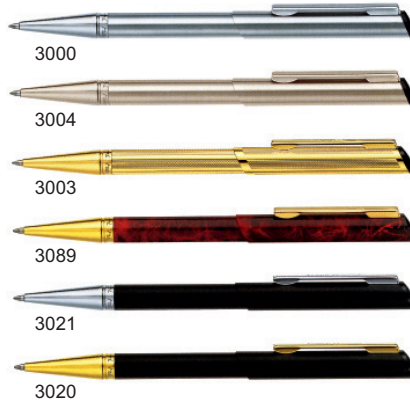

HERI® STEMPELKUGELSCHREIBER

A CLASSIC LIGHT

B DIAGONAL

C NEW PROMESA-Rollerball

D MINI STAMP & SMART PEN

E USB-STAMP

F STAMP & SMART PEN

G CLASSIC GRIP

H DIAGONAL WAVE

Abb.	Art. Nummer	Modell HERI	€ exkl./Stk.	€ inkl./Stk.
A	28 06500 00	Classic Light 6500 chrom	21,50	25,80
	28 06532 00	Classic Light 6532 blau/chrom	19,50	23,40
	28 06522 00	Classic Light 6522 schwarz/chrom	19,50	23,40
	28 06531 00	Classic Light 6531 blau	19,-	22,80
	28 06541 00	Classic Light 6541 rot	19,-	22,80
	28 06521 00	Classic Light 6521 schwarz	19,-	22,80
B	28 03000 00	Diagonal 3000 mattverchromt	27,50	33,-
	28 03004 00	Diagonal 3004 pearlnickel	26,50	31,80
	28 03003 00	Diagonal 3003 hartvergoldet	39,50	47,40
	28 03089 00	Diagonal 3089 rot/graffiti	38,50	46,20
	28 03021 00	Diagonal 3021 schwarz/chrom	29,-	34,80
	28 03020 00	Diagonal 3020 mattschwarz/gold	32,-	38,40
C	28 08520 00	Rollerball 8520 schwarz/hartvergoldet	66,50	79,80
	28 08521 00	Rollerball 8521 schwarz/chrom	46,-	55,20
	28 08504 00	Rollerball 8504 pearl/schwarz/chrom	41,50	49,80
	28 08500 00	Rollerball 8500 pearl/chrom	42,50	51,-
D	28 04321 00	Mini Stamp & Smart Pen 4321 schwarz/chrom	26,50	31,80
E	28 0021U SB	USB Stamp 8GB21USB carbon/alu	53,-	63,60
F	28 033 . . 00	Stamp & Smart Pen in den Farben silber, rosa, hl. blau, blau, schwarz	22,50	27,50
G	28 066 . . 00	Classic Grip in den Farben mint, sky-blau, gelb, weiß, rot, schwarz	21,50	25,80
H	28 062 . . 00	Diagonal Wave in den Farben schwarz, blau, weiß, creme, braun, grün bordeaux	22,50	27,-
		Aufpreis f. Stempelplatte od. Gutschein (bis max. 4 Zeilen)	10,25	12,30

Auf Anfrage: Füllfeder+Rollerball mit integriertem Stempel