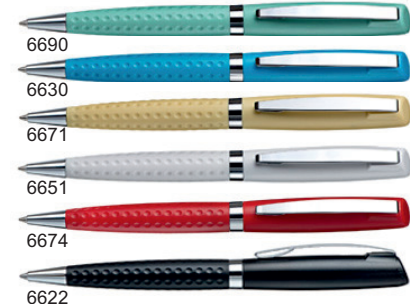

HERI® STEMPELKUGELSCHREIBER

A CLASSIC LIGHT

B DIAGONAL

C NEW PROMESA-Rollerball

D MINI STAMP & SMART PEN

E USB-STAMP

F STAMP & SMART PEN

G CLASSIC GRIP

H DIAGONAL WAVE

Abb.	Art. Nummer	Modell HERI	€ exkl./Stk.	€ inkl./Stk.
A	28 06500 00	Classic Light 6500 chrom	21,50	25,80
	28 06532 00	Classic Light 6532 blau/chrom	19,50	23,40
	28 06522 00	Classic Light 6522 schwarz/chrom	19,50	23,40
	28 06531 00	Classic Light 6531 blau	19,-	22,80
	28 06541 00	Classic Light 6541 rot	19,-	22,80
	28 06521 00	Classic Light 6521 schwarz	19,-	22,80
B	28 03000 00	Diagonal 3000 mattverchromt	27,50	33,-
	28 03004 00	Diagonal 3004 pearlnickel	26,50	31,80
	28 03003 00	Diagonal 3003 hartvergoldet	39,50	47,40
	28 03089 00	Diagonal 3089 rot/graffiti	38,50	46,20
	28 03021 00	Diagonal 3021 schwarz/chrom	29,-	34,80
	28 03020 00	Diagonal 3020 mattschwarz/gold	32,-	38,40
C	28 08520 00	Rollerball 8520 schwarz/hartvergoldet	66,50	79,80
	28 08521 00	Rollerball 8521 schwarz/chrom	46,-	55,20
	28 08504 00	Rollerball 8504 pearl/schwarz/chrom	41,50	49,80
	28 08500 00	Rollerball 8500 pearl/chrom	42,50	51,-
D	28 04321 00	Mini Stamp & Smart Pen 4321 schwarz/chrom	26,50	31,80
E	28 0021U SB	USB Stamp 8GB21USB carbon/alu	53,-	63,60
F	28 033 . . 00	Stamp & Smart Pen in den Farben silber, rosa, hl. blau, blau, schwarz	22,50	27,50
G	28 066 . . 00	Classic Grip in den Farben mint, sky-blau, gelb, weiß, rot, schwarz	21,50	25,80
H	28 062 . . 00	Diagonal Wave in den Farben schwarz, blau, weiß, creme, braun, grün bordeaux	22,50	27,-
		Aufpreis f. Stempelplatte od. Gutschein (bis max. 4 Zeilen)	10,25	12,30

Auf Anfrage: Füllfeder+Rollerball mit integriertem Stempel