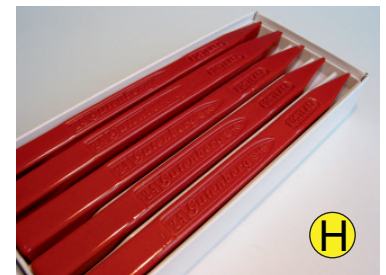

H

Abb.	Art. Nummer	Modell		€ exkl.	€ inkl.
A	35 00025 00	Petschaft Mahagoni poliert 25 mm Ø		20,50	24,60
	35 00030 00	Petschaft Mahagoni poliert 30 mm Ø		21,-	25,20
	35 00035 00	Petschaft Mahagoni poliert 35 mm Ø		22,-	26,40
	35 30000 00	Petschaft Holzgriff 30 mm Ø		14,50	17,40
	35 35000 00	Petschaft Holzgriff 35 mm Ø		15,50	18,60
C	35 10003 00	Fass-Spundsiegel Messing 27 mm Ø		13,-	15,60
	35 10001 00	Petschaft Vollmessing oval 25x20 mm		10,-	12,-
	35 10002 00	Petschaft Vollmessing achteckig 20x20 mm		10,-	12,-
D	35 65002 ..	Siegel-Anhänger	m. Gravur 1 Buchstabe	AV 6,-	7,20
G	35 10011 00	MS-Petschaft oval	m. Gravur 2 Herzen	AV 15,-	18,-
G	35 10012 00	MS-Petschaft eckig	m. Gravur Krone	AV 18,-	21,60
E	35 65002 00	Siegelwachs sort. (3Stgn - 48g)	AV	2,-	2,40
F	35 92126 ..	Wappenlack 6 Stgn. sort. od. in einer Farbe (17dag)		18,90	22,68
	35 92120 99	Wappenlack 20 Stgn. sort. (69dag)		66,50	79,80
	35 92126 ..	Wappenlack 6 Stgn. in einer Metallicfarbe (gold/silber/kupfer)		23,85	28,62
H	35 90024 00	Postlack rot, 10 Stgn. (64dag)		34,-	40,80

Restmenge
mit 1 Buchstaben:
E, F, G, I, N, O, P, R, U
(18 mm Ø) inkl. 1 Stange
Siegelwachs

GUTENBERG Wappenlacke
sind in 23 Farbtönen + 3 Metallicfarben lieferbar.

99 weiß (9003)	13 hellgelb (1002)	52 hellgrün (6010)
00 silber (-)	14 chromgelb (1007)	54 türkis (6000)
04 orange (2012)	23 zinnober (3016)	57 olivgrün (6003)
06 violett (4008)	24 leuchttrot (3002)	58 dunkelgrün (6009)
07 beige (1015)	26 karmin (3027)	64 lila (4003)
08 grau (7037)	27 bordeaux (4004)	70 braun (8016)
09 schwarz (9004)	30 hellblau (5024)	71 siena (8004)
11 gold (-)	34 mittelbau (5007)	73 gebr. siena (3011)
	37 dunkelblau (5011)	77 kupfer (-)

... die Klammernangaben sind die ca. RAL-Farbtöne